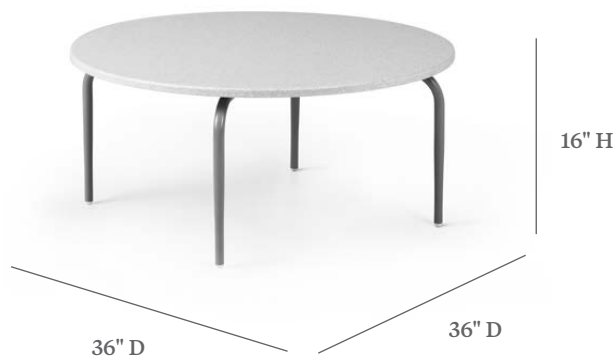

## COFFEE TABLE

ITEM CODE	PL 1837-16
DIAMETER	36"
HEIGHT	16"
WEIGHT	44 lb