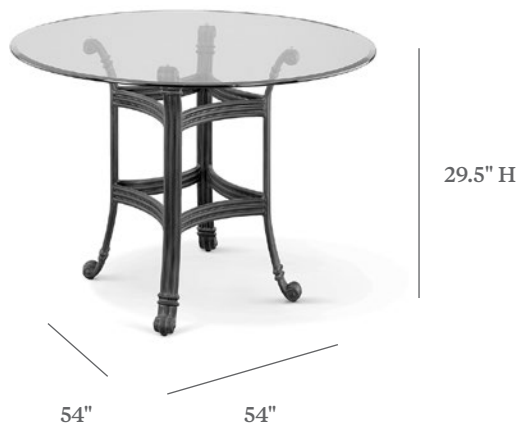

## DINING TABLE

ITEM CODE	AC 1000-54
DIAMETER	54"
HEIGHT	29.5"

### MATERIALS

Powder coated aluminum frame.  
Table top.