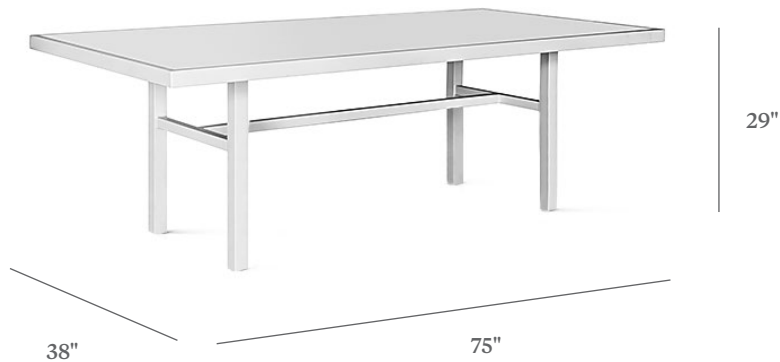

TEQUESTA

COMMUNAL DINING HEIGHT TABLE

ITEM CODE	PT 3875 Inlaid Top
WIDE	75"
DEEP	38"
HEIGHT	29"

Available Sizes:

PT 38112	38" x 112"
----------	------------

MATERIALS

Powder coated aluminum frame.
Table top.