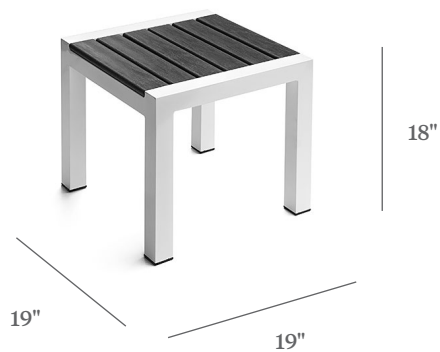

## STOOL

ITEM CODE	EWE 1919-18
WIDE	19"
DEEP	19"
HEIGHT	18"