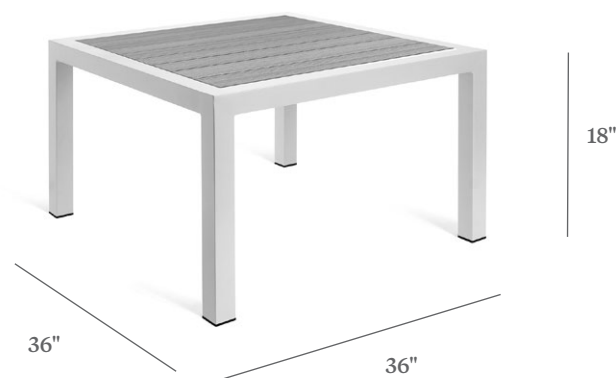

## COFFEE TABLE

ITEM CODE	EW 3636-18E
WIDE	36"
DEEP	36"
HEIGHT	18"

### Available Sizes:

EW 3939-18E	39" x 39"
-------------	-----------