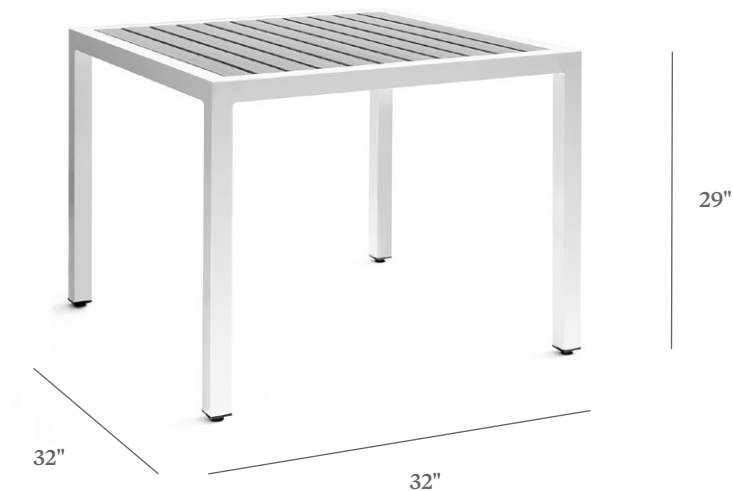

TEQUESTA

WITH ECOWOOD

DINING TABLE

ITEM CODE	EW 1000-3232E
WIDE	32"
DEEP	32"
HEIGHT	29"

Available Sizes:

EW 1000-3939E	39" x 39"
EW 1000-4545E	45" x 45"

MATERIALS

Powder coated aluminum frame.
Table top.