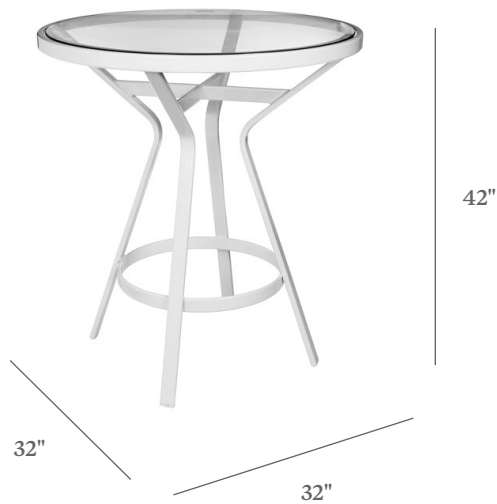

## BAR TABLE

ITEM CODE	NV 3500-30
DIAMETER	32"
HEIGHT	42"