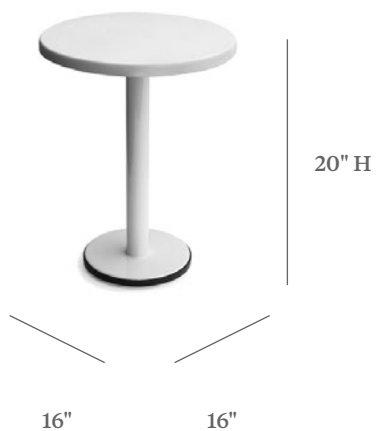

## BUTLER'S TABLE

ITEM CODE	BT 1620SF
DIAMETER	16"
HEIGHT	20"