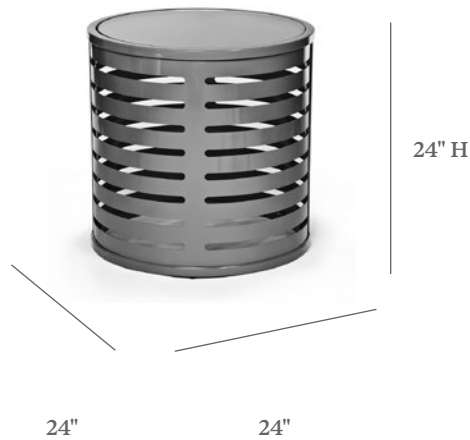

## SIDE TABLE

ITEM CODE	EVM 2424
DIAMETER	24"
HEIGHT	24"