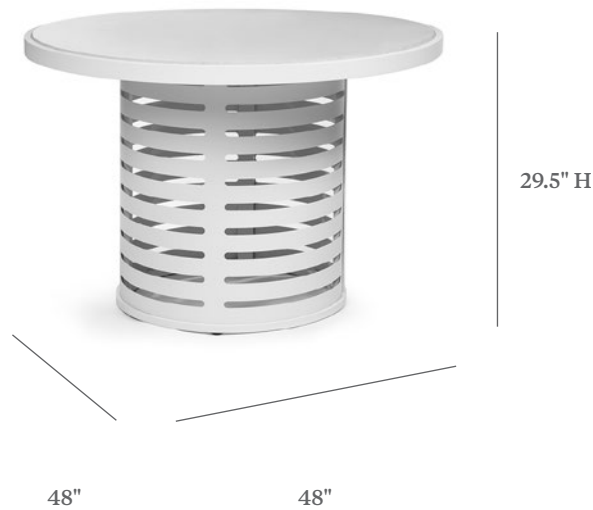

## DINING TABLE

ITEM CODE	EVM 1000-48
DIAMETER	48"
HEIGHT	29.5"