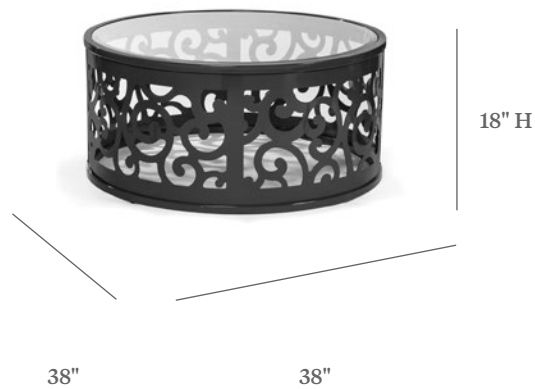

## COFFEE TABLE

ITEM CODE	EVA 1836
DIAMETER	38"
HEIGHT	18"