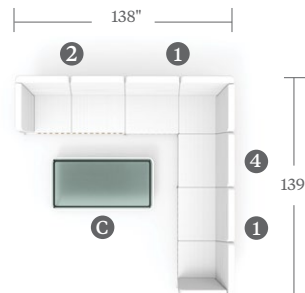

MARINA

DOUBLE CENTER SECTION

ITEM CODE	MN 2170L with FlexStrap seat, aluminum back and Removable Cushions
WIDE	70"
DEEP	35"
HEIGHT	34"
SEAT HEIGHT	18"

MATERIALS

Powder coated aluminum frame.
FlexStrap seat & aluminum back.

DESCRIPTION

A)

- 1 MN 2140LL Left Arm Section
- 2 MN 2150LR Right Arm Section
- 4 MN 2160L Center Section (2)

TABLES

- A MN 3131-14 Coffee Table (3)

B)

- 1 MN 2140LL Left Arm Section (2)
- 2 MN 2150LR Right Arm Section
- 4 MN 2160L Center Section

TABLE

- C MN 3568-14 Coffee Table

C)

- 1 MN 2140LL Left Arm Section
- 2 MN 2150LR Right Arm Section
- 3 MN 2170L Double Center Section
- 4 MN 2160L Center Section (2)

TABLES

- A MN 3131-14 Coffee Table (2)
- B MN 3838-14 Coffee Table

D)

- 1 MN 2140LL Left Arm Section
- 2 MN 2150LR Right Arm Section
- 3 MN 2170L Double Center Section

TABLES

- A MN 3131-14 Coffee Table
- B MN 3838-14 Coffee Table (2)

E)

- 3 MN 2170L Double Center Section
- 4 MN 2160L Center Section