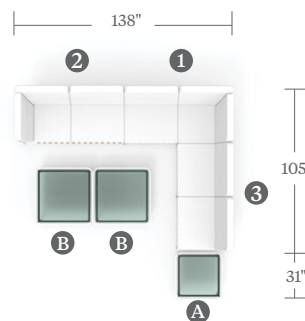

MARINA

DOUBLE CENTER SECTION

ITEM CODE	MN 2170L with FlexStrap seat, aluminum back and Removable Cushions
WIDE	70"
DEEP	35"
HEIGHT	34"
SEAT HEIGHT	18"

MATERIALS

Powder coated aluminum frame.
FlexStrap seat & aluminum back.

DESCRIPTION

A)

- 1 MN 2140LL Left Arm Section
- 2 MN 2150LR Right Arm Section
- 4 MN 2160L Center Section (2)

TABLES

- A MN 3131-14 Coffee Table (3)

B)

- 1 MN 2140LL Left Arm Section (2)
- 2 MN 2150LR Right Arm Section
- 4 MN 2160L Center Section

TABLE

- C MN 3568-14 Coffee Table

C)

- 1 MN 2140LL Left Arm Section
- 2 MN 2150LR Right Arm Section
- 3 MN 2170L Double Center Section
- 4 MN 2160L Center Section (2)

TABLES

- A MN 3131-14 Coffee Table (2)
- B MN 3838-14 Coffee Table

D)

- 1 MN 2140LL Left Arm Section
- 2 MN 2150LR Right Arm Section
- 3 MN 2170L Double Center Section

TABLES

- A MN 3131-14 Coffee Table
- B MN 3838-14 Coffee Table (2)

E)

- 3 MN 2170L Double Center Section
- 4 MN 2160L Center Section