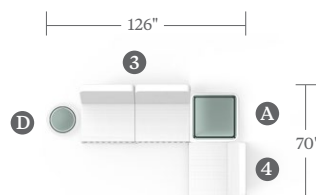

MARINA

DOUBLE CENTER SECTION

ITEM CODE	MN 2170L with FlexStrap seat, aluminum back and Removable Cushions
WIDE	70"
DEEP	35"
HEIGHT	34"
SEAT HEIGHT	18"

MATERIALS

Powder coated aluminum frame.
FlexStrap seat & aluminum back.

TABLE

- C MN 3568-14 Coffee Table

C)

- 1 MN 2140LL Left Arm Section
- 2 MN 2150LR Right Arm Section
- 3 MN 2170L Double Center Section
- 4 MN 2160L Center Section (2)

TABLES

- A MN 3131-14 Coffee Table (2)
- B MN 3838-14 Coffee Table

D)

- 1 MN 2140LL Left Arm Section
- 2 MN 2150LR Right Arm Section
- 3 MN 2170L Double Center Section

TABLES

- A MN 3131-14 Coffee Table
- B MN 3838-14 Coffee Table (2)

E)

- 3 MN 2170L Double Center Section
- 4 MN 2160L Center Section

TABLES

- A MN 3131-14 Coffee Table
- D MN 1820-18 Side Table

F)

- 1 MN 2140LL Left Arm Section (2)

TABLES

- A MN 3131-14 Coffee Table

G)

- 1 MN 2140LL Left Arm Section (2)
- 2 MN 2150LR Right Arm Section