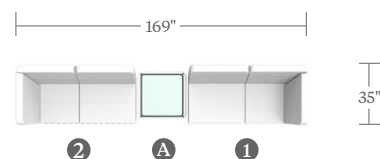

TABLE

- C MN 3568-14 Coffee Table

C)

- 1 MN 2140LL Left Arm Section
- 2 MN 2150LR Right Arm Section
- 3 MN 2170L Double Center Section
- 4 MN 2160L Center Section (2)

TABLES

- A MN 3131-14 Coffee Table (2)
- B MN 3838-14 Coffee Table

D)

- 1 MN 2140LL Left Arm Section
- 2 MN 2150LR Right Arm Section
- 3 MN 2170L Double Center Section

TABLES

- A MN 3131-14 Coffee Table
- B MN 3838-14 Coffee Table (2)

E)

- 3 MN 2170L Double Center Section
- 4 MN 2160L Center Section

TABLES

- A MN 3131-14 Coffee Table
- D MN 1820-18 Side Table

F)

- 1 MN 2140LL Left Arm Section (2)

TABLES

- A MN 3131-14 Coffee Table

G)

- 1 MN 2140LL Left Arm Section (2)
- 2 MN 2150LR Right Arm Section

TABLE

- A MN 3131-14 Coffee Table