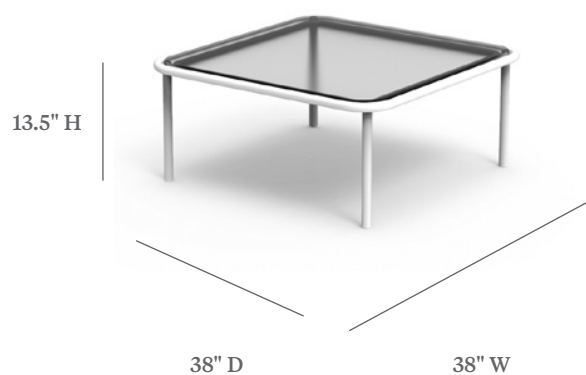

## COFFEE TABLE

ITEM CODE	MN 3838-14
WIDE	38"
DEEP	38"
HEIGHT	13.5"