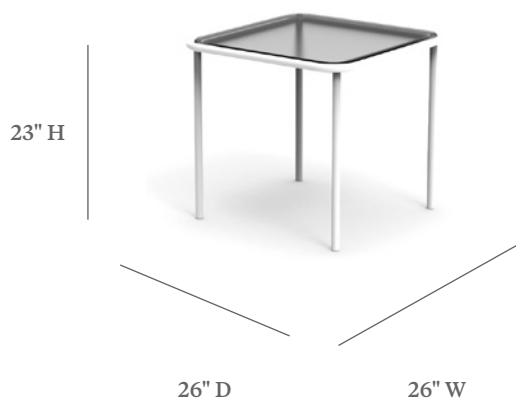

## SIDE TABLE

ITEM CODE	MN 2626-23
WIDE	26"
DEEP	26"
HEIGHT	23"