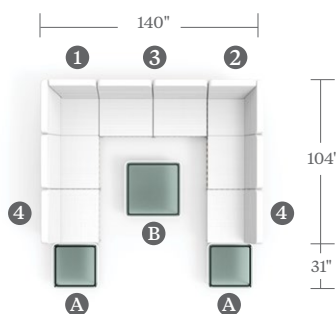

SECTIONAL CONFIGURATIONS

DESCRIPTION

A)

- 1 MN 2140LL Left Arm Section
- 2 MN 2150LR Right Arm Section
- 4 MN 2160L Center Section (2)

TABLES

- A MN 3131-14 Coffee Table (3)

B)

- 1 MN 2140LL Left Arm Section (2)
- 2 MN 2150LR Right Arm Section
- 4 MN 2160L Center Section

TABLE

- C MN 3568-14 Coffee Table

C)

- 1 MN 2140LL Left Arm Section
- 2 MN 2150LR Right Arm Section
- 3 MN 2170L Double Center Section
- 4 MN 2160L Center Section (2)

TABLES

- A MN 3131-14 Coffee Table (2)
- B MN 3838-14 Coffee Table