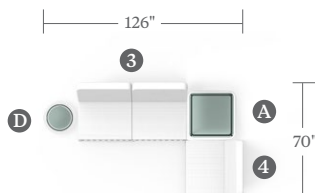

SECTIONAL CONFIGURATIONS

DESCRIPTION

A)

- 1 MN 2140LL Left Arm Section
- 2 MN 2150LR Right Arm Section
- 4 MN 2160L Center Section (2)

TABLES

- A MN 3131-14 Coffee Table (3)

B)

- 1 MN 2140LL Left Arm Section (2)
- 2 MN 2150LR Right Arm Section
- 4 MN 2160L Center Section

TABLE

- C MN 3568-14 Coffee Table

C)

- 1 MN 2140LL Left Arm Section
- 2 MN 2150LR Right Arm Section
- 3 MN 2170L Double Center Section
- 4 MN 2160L Center Section (2)

TABLES

- A MN 3131-14 Coffee Table (2)
- B MN 3838-14 Coffee Table

D)

- 1 MN 2140LL Left Arm Section
- 2 MN 2150LR Right Arm Section
- 3 MN 2170L Double Center Section

TABLES

- A MN 3131-14 Coffee Table
- B MN 3838-14 Coffee Table (2)

E)

- 3 MN 2170L Double Center Section
- 4 MN 2160L Center Section

TABLES

- A MN 3131-14 Coffee Table
- D MN 1820-18 Side Table

F)

- 1 MN 2140LL Left Arm Section (2)

TABLES

- A MN 3131-14 Coffee Table

G)

- 1 MN 2140LL Left Arm Section (2)
- 2 MN 2150LR Right Arm Section