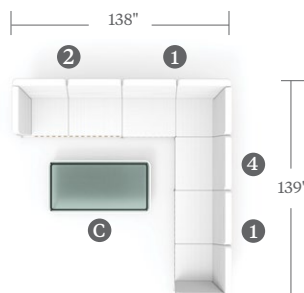

SECTIONAL CONFIGURATIONS

DESCRIPTION

A)

- 1 MN 2140LL Left Arm Section
- 2 MN 2150LR Right Arm Section
- 4 MN 2160L Center Section (2)

TABLES

- A MN 3131-14 Coffee Table (3)

B)

- 1 MN 2140LL Left Arm Section (2)
- 2 MN 2150LR Right Arm Section
- 4 MN 2160L Center Section

TABLE

- C MN 3568-14 Coffee Table

C)

- 1 MN 2140LL Left Arm Section
- 2 MN 2150LR Right Arm Section
- 3 MN 2170L Double Center Section
- 4 MN 2160L Center Section (2)

TABLES

- A MN 3131-14 Coffee Table (2)
- B MN 3838-14 Coffee Table

D)

- 1 MN 2140LL Left Arm Section
- 2 MN 2150LR Right Arm Section
- 3 MN 2170L Double Center Section

TABLES

- A MN 3131-14 Coffee Table
- B MN 3838-14 Coffee Table (2)

E)

- 3 MN 2170L Double Center Section
- 4 MN 2160L Center Section