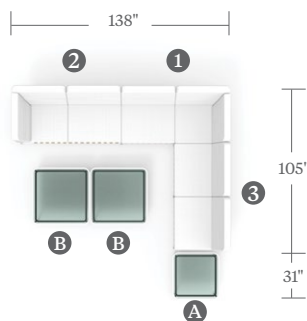

SECTIONAL CONFIGURATIONS

DESCRIPTION

A)

- 1 MN 2140LL Left Arm Section
- 2 MN 2150LR Right Arm Section
- 4 MN 2160L Center Section (2)

TABLES

- A MN 3131-14 Coffee Table (3)

B)

- 1 MN 2140LL Left Arm Section (2)
- 2 MN 2150LR Right Arm Section
- 4 MN 2160L Center Section

TABLE

- C MN 3568-14 Coffee Table

C)

- 1 MN 2140LL Left Arm Section
- 2 MN 2150LR Right Arm Section
- 3 MN 2170L Double Center Section
- 4 MN 2160L Center Section (2)

TABLES

- A MN 3131-14 Coffee Table (2)
- B MN 3838-14 Coffee Table

D)

- 1 MN 2140LL Left Arm Section
- 2 MN 2150LR Right Arm Section
- 3 MN 2170L Double Center Section

TABLES

- A MN 3131-14 Coffee Table
- B MN 3838-14 Coffee Table (2)

E)

- 3 MN 2170L Double Center Section
- 4 MN 2160L Center Section