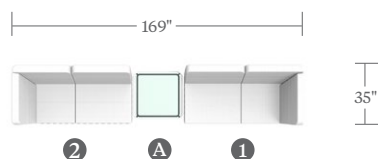

TABLE

- C MN 3568-14 Coffee Table

C)

- 1 MN 2140LL Left Arm Section
- 2 MN 2150LR Right Arm Section
- 3 MN 2170L Double Center Section
- 4 MN 2160L Center Section (2)

TABLES

- A MN 3131-14 Coffee Table (2)
- B MN 3838-14 Coffee Table

D)

- 1 MN 2140LL Left Arm Section
- 2 MN 2150LR Right Arm Section
- 3 MN 2170L Double Center Section

TABLES

- A MN 3131-14 Coffee Table
- B MN 3838-14 Coffee Table (2)

E)

- 3 MN 2170L Double Center Section
- 4 MN 2160L Center Section

TABLES

- A MN 3131-14 Coffee Table
- D MN 1820-18 Side Table

F)

- 1 MN 2140LL Left Arm Section (2)

TABLES

- A MN 3131-14 Coffee Table

G)

- 1 MN 2140LL Left Arm Section (2)
- 2 MN 2150LR Right Arm Section