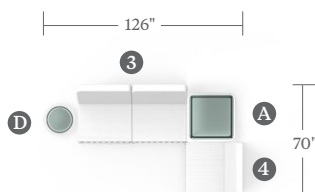

SECTIONAL CONFIGURATIONS

DESCRIPTION

A)

- 1 MN 2140LL Left Arm Section
- 2 MN 2150LR Right Arm Section
- 4 MN 2160L Center Section (2)

TABLES

- A MN 3131-14 Coffee Table (3)

B)

- 1 MN 2140LL Left Arm Section (2)
- 2 MN 2150LR Right Arm Section
- 4 MN 2160L Center Section

TABLE

- C MN 3568-14 Coffee Table

C)

- 1 MN 2140LL Left Arm Section
- 2 MN 2150LR Right Arm Section
- 3 MN 2170L Double Center Section
- 4 MN 2160L Center Section (2)

TABLES

- A MN 3131-14 Coffee Table (2)
- B MN 3838-14 Coffee Table

D)

- 1 MN 2140LL Left Arm Section
- 2 MN 2150LR Right Arm Section
- 3 MN 2170L Double Center Section

TABLES

- A MN 3131-14 Coffee Table
- B MN 3838-14 Coffee Table (2)

E)

- 3 MN 2170L Double Center Section
- 4 MN 2160L Center Section

TABLES

- A MN 3131-14 Coffee Table
- D MN 1820-18 Side Table

F)

- 1 MN 2140LL Left Arm Section (2)

TABLES

- A MN 3131-14 Coffee Table

G)

- 1 MN 2140LL Left Arm Section (2)
- 2 MN 2150LR Right Arm Section