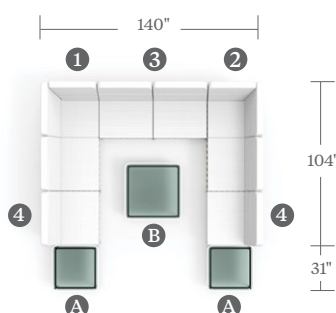

MARINA

RIGHT ARM SECTION

ITEM CODE	MN 2150LR with FlexStrap seat, aluminum back and Removable Cushions
WIDE	69"
DEEP	35"
HEIGHT	34"
SEAT HEIGHT	18"
ARM HEIGHT	34"

MATERIALS

Powder coated aluminum frame.
FlexStrap seat & aluminum back.

SECTIONAL CONFIGURATIONS

DESCRIPTION

A)

- 1 MN 2140LL Left Arm Section
- 2 MN 2150LR Right Arm Section
- 4 MN 2160L Center Section (2)

TABLES

- A MN 3131-14 Coffee Table (3)

B)

- 1 MN 2140LL Left Arm Section (2)
- 2 MN 2150LR Right Arm Section
- 4 MN 2160L Center Section

TABLE

- C MN 3568-14 Coffee Table

C)

- 1 MN 2140LL Left Arm Section
- 2 MN 2150LR Right Arm Section
- 3 MN 2170L Double Center Section
- 4 MN 2160L Center Section (2)

TABLES

- A MN 3131-14 Coffee Table (2)
- B MN 3838-14 Coffee Table

D)

- 1 MN 2140LL Left Arm Section
- 2 MN 2150LR Right Arm Section
- 3 MN 2170L Double Center Section

TABLES

- A MN 3131-14 Coffee Table
- B MN 3838-14 Coffee Table (2)

E)

- 3 MN 2170L Double Center Section
- 4 MN 2160L Center Section