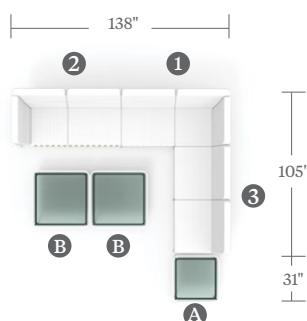

SECTIONAL CONFIGURATIONS

DESCRIPTION

A)

- 1 MN 2140LL Left Arm Section
- 2 MN 2150LR Right Arm Section
- 4 MN 2160L Center Section (2)

TABLES

- A MN 3131-14 Coffee Table (3)

B)

- 1 MN 2140LL Left Arm Section (2)
- 2 MN 2150LR Right Arm Section
- 4 MN 2160L Center Section

TABLE

- C MN 3568-14 Coffee Table

C)

- 1 MN 2140LL Left Arm Section
- 2 MN 2150LR Right Arm Section
- 3 MN 2170L Double Center Section
- 4 MN 2160L Center Section (2)

TABLES

- A MN 3131-14 Coffee Table (2)
- B MN 3838-14 Coffee Table

D)

- 1 MN 2140LL Left Arm Section
- 2 MN 2150LR Right Arm Section
- 3 MN 2170L Double Center Section

TABLES

- A MN 3131-14 Coffee Table
- B MN 3838-14 Coffee Table (2)

E)

- 3 MN 2170L Double Center Section
- 4 MN 2160L Center Section

TABLES

- A MN 3131-14 Coffee Table
- D MN 1820-18 Side Table

F)

- 1 MN 2140LL Left Arm Section (2)

TABLES

- A MN 3131-14 Coffee Table

G)

- 1 MN 2140LL Left Arm Section (2)
- 2 MN 2150LR Right Arm Section