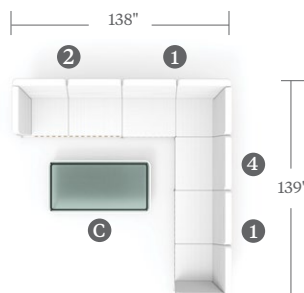

MARINA

RIGHT ARM SECTION

ITEM CODE	MN 2150LR with FlexStrap seat, aluminum back and Removable Cushions
WIDE	69"
DEEP	35"
HEIGHT	34"
SEAT HEIGHT	18"
ARM HEIGHT	34"

MATERIALS

Powder coated aluminum frame.
FlexStrap seat & aluminum back.

SECTIONAL CONFIGURATIONS

DESCRIPTION

A)

- 1 MN 2140LL Left Arm Section
- 2 MN 2150LR Right Arm Section
- 4 MN 2160L Center Section (2)

TABLES

- A MN 3131-14 Coffee Table (3)

B)

- 1 MN 2140LL Left Arm Section (2)
- 2 MN 2150LR Right Arm Section
- 4 MN 2160L Center Section

TABLE

- C MN 3568-14 Coffee Table

C)

- 1 MN 2140LL Left Arm Section
- 2 MN 2150LR Right Arm Section
- 3 MN 2170L Double Center Section
- 4 MN 2160L Center Section (2)

TABLES

- A MN 3131-14 Coffee Table (2)
- B MN 3838-14 Coffee Table

D)

- 1 MN 2140LL Left Arm Section
- 2 MN 2150LR Right Arm Section
- 3 MN 2170L Double Center Section

TABLES

- A MN 3131-14 Coffee Table
- B MN 3838-14 Coffee Table (2)

E)

- 3 MN 2170L Double Center Section
- 4 MN 2160L Center Section