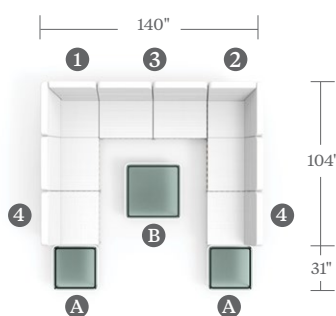

DESCRIPTION

A)

- 1 MN 2140LL Left Arm Section
- 2 MN 2150LR Right Arm Section
- 4 MN 2160L Center Section (2)

TABLES

- A MN 3131-14 Coffee Table (3)

B)

- 1 MN 2140LL Left Arm Section (2)
- 2 MN 2150LR Right Arm Section
- 4 MN 2160L Center Section

TABLE

- C MN 3568-14 Coffee Table

C)

- 1 MN 2140LL Left Arm Section
- 2 MN 2150LR Right Arm Section
- 3 MN 2170L Double Center Section
- 4 MN 2160L Center Section (2)

TABLES

- A MN 3131-14 Coffee Table (2)
- B MN 3838-14 Coffee Table