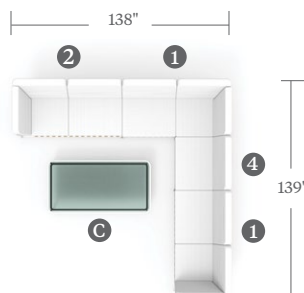

DESCRIPTION

A)

- 1 MN 2140LL Left Arm Section
- 2 MN 2150LR Right Arm Section
- 4 MN 2160L Center Section (2)

TABLES

- A MN 3131-14 Coffee Table (3)

B)

- 1 MN 2140LL Left Arm Section (2)
- 2 MN 2150LR Right Arm Section
- 4 MN 2160L Center Section

TABLE

- C MN 3568-14 Coffee Table

C)

- 1 MN 2140LL Left Arm Section
- 2 MN 2150LR Right Arm Section
- 3 MN 2170L Double Center Section
- 4 MN 2160L Center Section (2)

TABLES

- A MN 3131-14 Coffee Table (2)
- B MN 3838-14 Coffee Table

D)

- 1 MN 2140LL Left Arm Section
- 2 MN 2150LR Right Arm Section
- 3 MN 2170L Double Center Section

TABLES

- A MN 3131-14 Coffee Table
- B MN 3838-14 Coffee Table (2)

E)

- 3 MN 2170L Double Center Section
- 4 MN 2160L Center Section