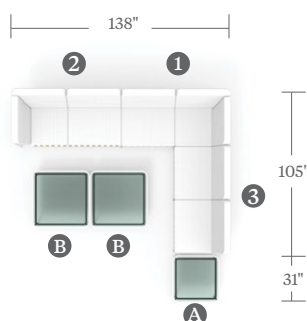

DESCRIPTION

A)

- 1 MN 2140LL Left Arm Section
- 2 MN 2150LR Right Arm Section
- 4 MN 2160L Center Section (2)

TABLES

- A MN 3131-14 Coffee Table (3)

B)

- 1 MN 2140LL Left Arm Section (2)
- 2 MN 2150LR Right Arm Section
- 4 MN 2160L Center Section

TABLE

- C MN 3568-14 Coffee Table

C)

- 1 MN 2140LL Left Arm Section
- 2 MN 2150LR Right Arm Section
- 3 MN 2170L Double Center Section
- 4 MN 2160L Center Section (2)

TABLES

- A MN 3131-14 Coffee Table (2)
- B MN 3838-14 Coffee Table

D)

- 1 MN 2140LL Left Arm Section
- 2 MN 2150LR Right Arm Section
- 3 MN 2170L Double Center Section

TABLES

- A MN 3131-14 Coffee Table
- B MN 3838-14 Coffee Table (2)

E)

- 3 MN 2170L Double Center Section
- 4 MN 2160L Center Section

TABLES

- A MN 3131-14 Coffee Table
- D MN 1820-18 Side Table

F)

- 1 MN 2140LL Left Arm Section (2)

TABLES

- A MN 3131-14 Coffee Table

G)

- 1 MN 2140LL Left Arm Section (2)
- 2 MN 2150LR Right Arm Section