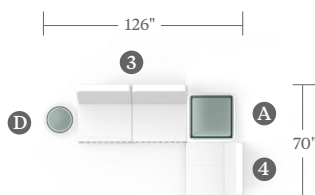

DESCRIPTION

A)

- 1 MN 2140LL Left Arm Section
- 2 MN 2150LR Right Arm Section
- 4 MN 2160L Center Section (2)

TABLES

- A MN 3131-14 Coffee Table (3)

B)

- 1 MN 2140LL Left Arm Section (2)
- 2 MN 2150LR Right Arm Section
- 4 MN 2160L Center Section

TABLE

- C MN 3568-14 Coffee Table

C)

- 1 MN 2140LL Left Arm Section
- 2 MN 2150LR Right Arm Section
- 3 MN 2170L Double Center Section
- 4 MN 2160L Center Section (2)

TABLES

- A MN 3131-14 Coffee Table (2)
- B MN 3838-14 Coffee Table

D)

- 1 MN 2140LL Left Arm Section
- 2 MN 2150LR Right Arm Section
- 3 MN 2170L Double Center Section

TABLES

- A MN 3131-14 Coffee Table
- B MN 3838-14 Coffee Table (2)

E)

- 3 MN 2170L Double Center Section
- 4 MN 2160L Center Section

TABLES

- A MN 3131-14 Coffee Table
- D MN 1820-18 Side Table

F)

- 1 MN 2140LL Left Arm Section (2)

TABLES

- A MN 3131-14 Coffee Table

G)

- 1 MN 2140LL Left Arm Section (2)
- 2 MN 2150LR Right Arm Section