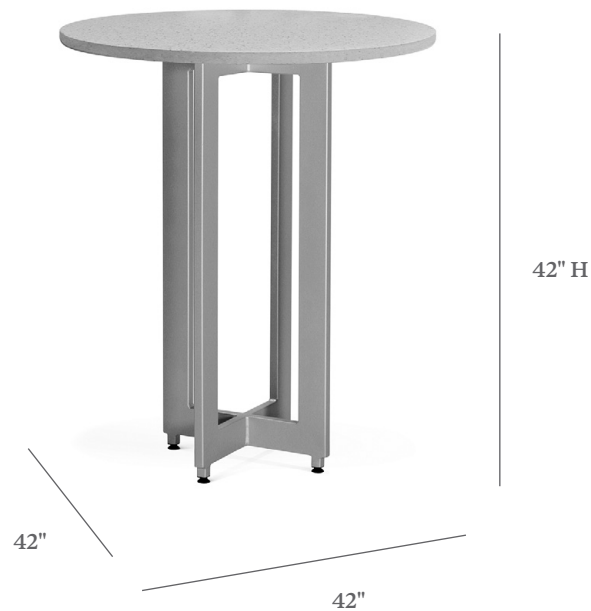

## BAR TABLE

ITEM CODE	LC 3000-42
DIAMETER	42"
HEIGHT	42"

### MATERIALS

Powder coated aluminum frame.  
Table top.