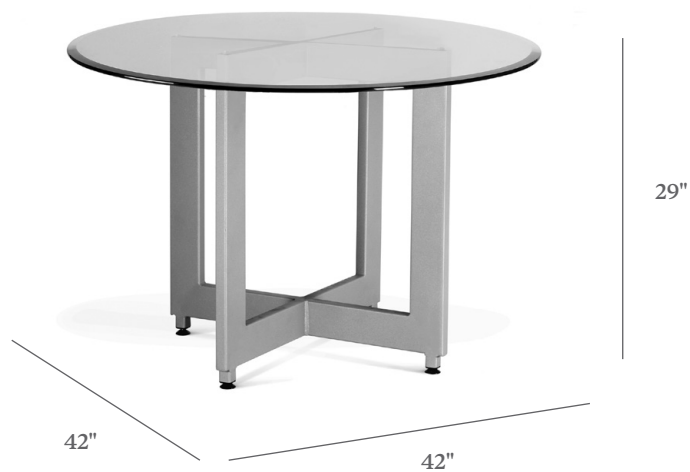

## DINING TABLE

ITEM CODE	LC 1000-42
DIAMETER	42"
HEIGHT	29"

### Available sizes:

LC 1000-48	48" diameter
LC 1000-4242	42" x 42" square