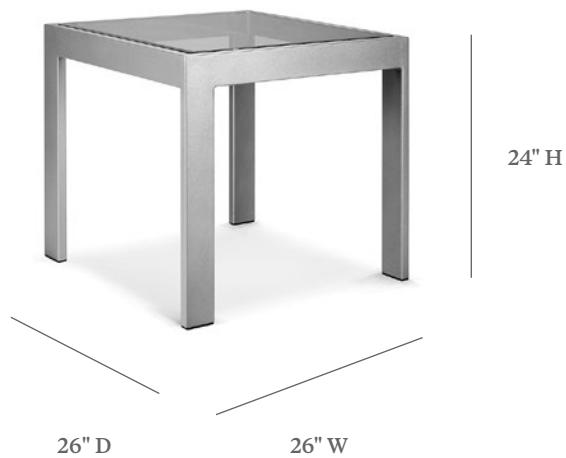

## SIDE TABLE

ITEM CODE	LC 2727-24
WIDE	26"
DEEP	26"
HEIGHT	24"