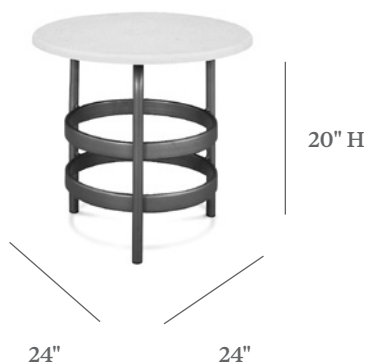

## SIDE TABLE

ITEM CODE	MT 2220
DIAMETER	24"
HEIGHT	20"