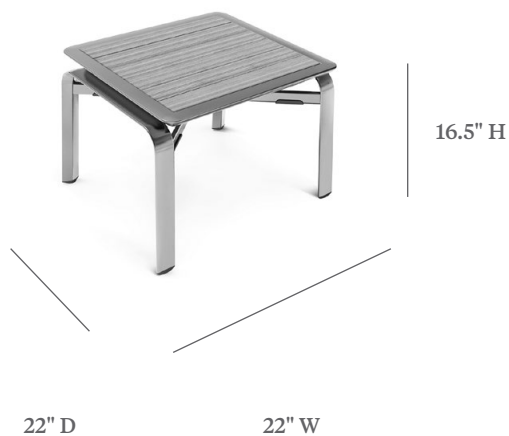

## STACKING SIDE TABLE

ITEM CODE	CY 2222E
WIDE	22"
DEEP	22"
HEIGHT	16.5"