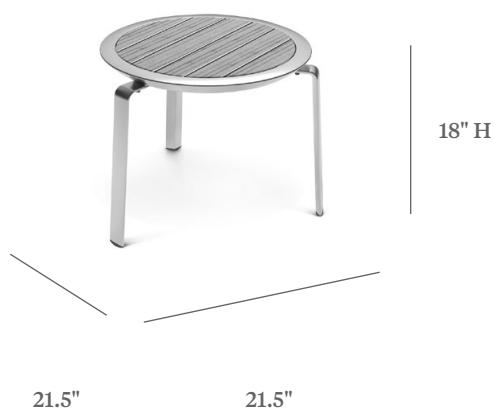

## STACKING SIDE TABLE

ITEM CODE	CY 1821E
DIAMETER	21.5"
HEIGHT	18"