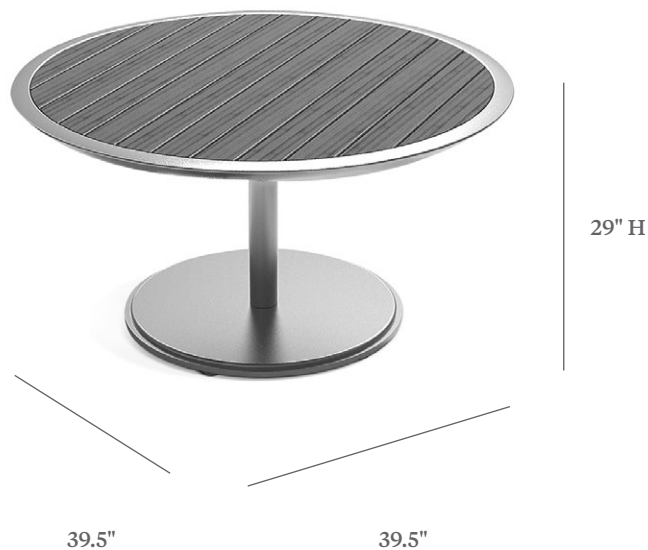

## DINING TABLE

|           |             |
|-----------|-------------|
| ITEM CODE | CY 1000-39E |
| DIAMETER  | 39.5"       |
| HEIGHT    | 29"         |