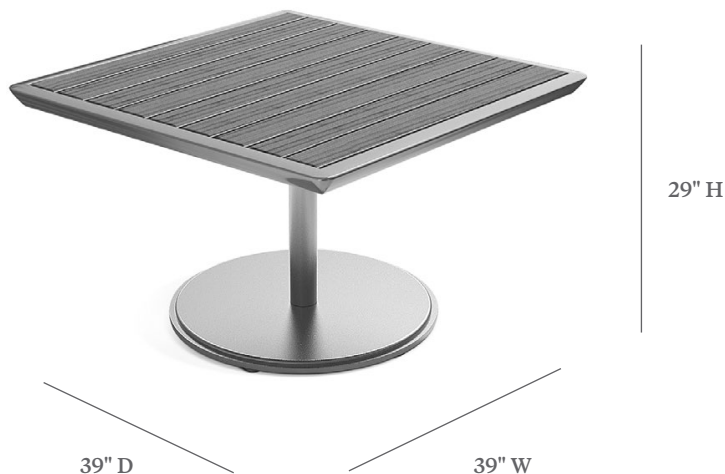

## DINING TABLE

ITEM CODE	CY 1000-3939E
WIDE	39"
DEEP	39"
HEIGHT	29"

### MATERIALS

Powder coated aluminum frame.  
Ecwood slats.