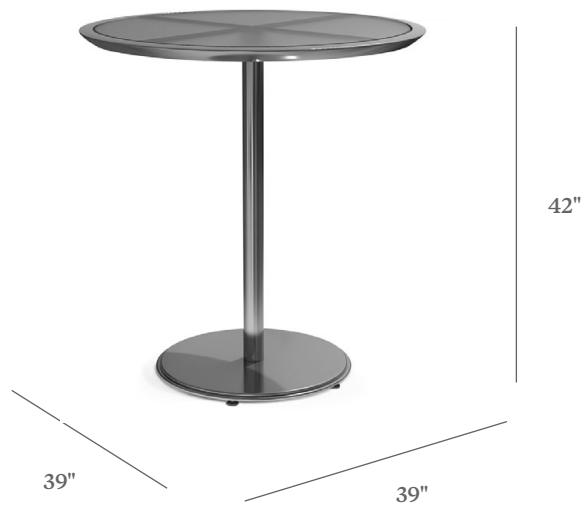

## BAR TABLE

ITEM CODE	CY 3000-39
DIAMETER	39"
HEIGHT	42"

### MATERIALS

Powder coated aluminum frame.  
Table top.