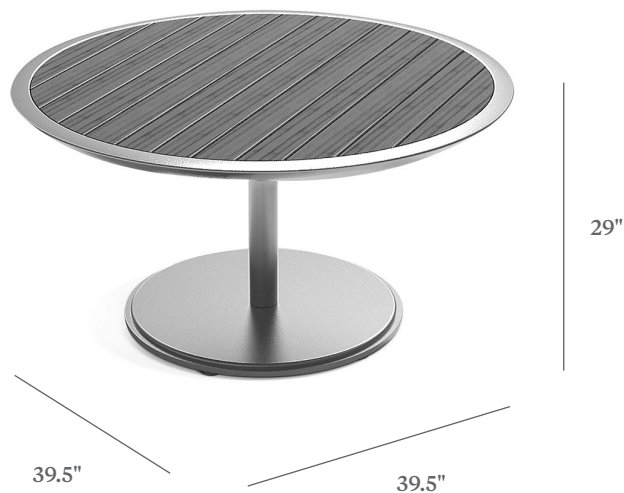

## DINING TABLE

ITEM CODE	CY 1000-39E
DIAMETER	39.5"
HEIGHT	29"