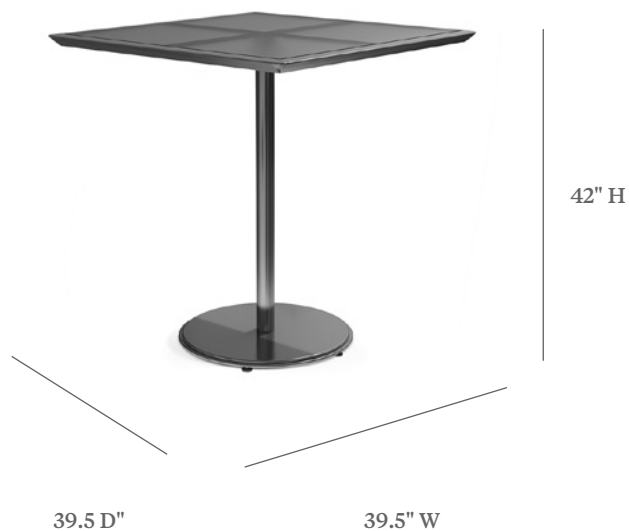

## BAR TABLE

ITEM CODE	CY 3000-3939
WIDE	39.5"
DEEP	39.5"
HEIGHT	42"

### MATERIALS

Powder coated aluminum frame.  
Table top.