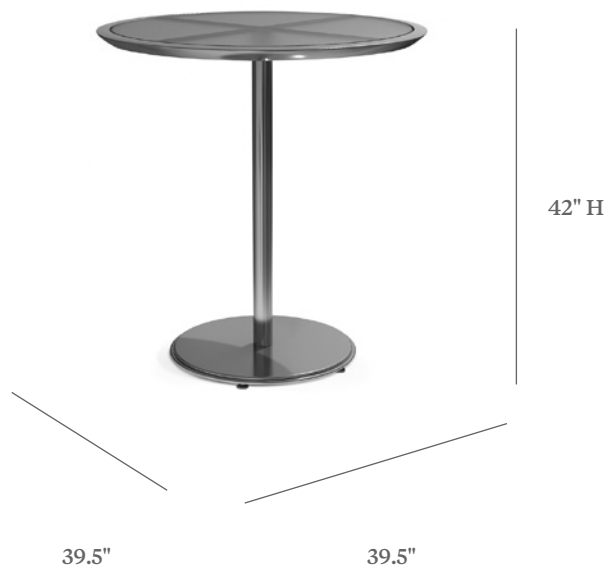

## BAR TABLE

|           |            |
|-----------|------------|
| ITEM CODE | CY 3000-39 |
| DIAMETER  | 39.5"      |
| HEIGHT    | 42"        |