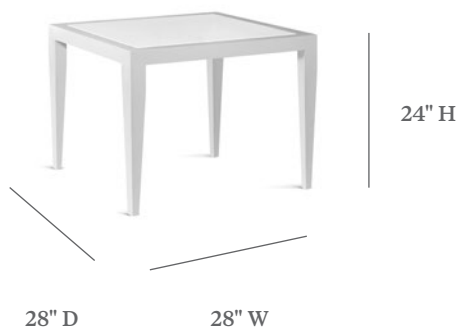

## SIDE TABLE

ITEM CODE	ST 2828-24
WIDE	28"
DEPTH	28"
HEIGHT	24"