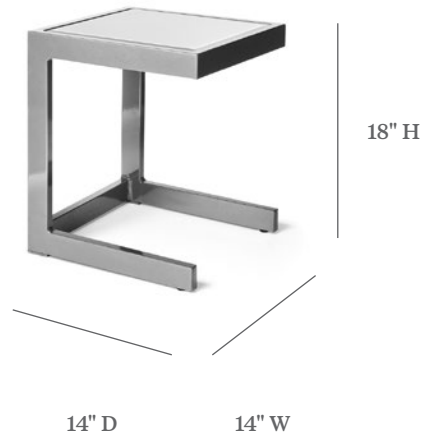

## CEE SIDE TABLE

ITEM CODE	BL 1414
WIDE	14"
DEEP	14"
HEIGHT	18"